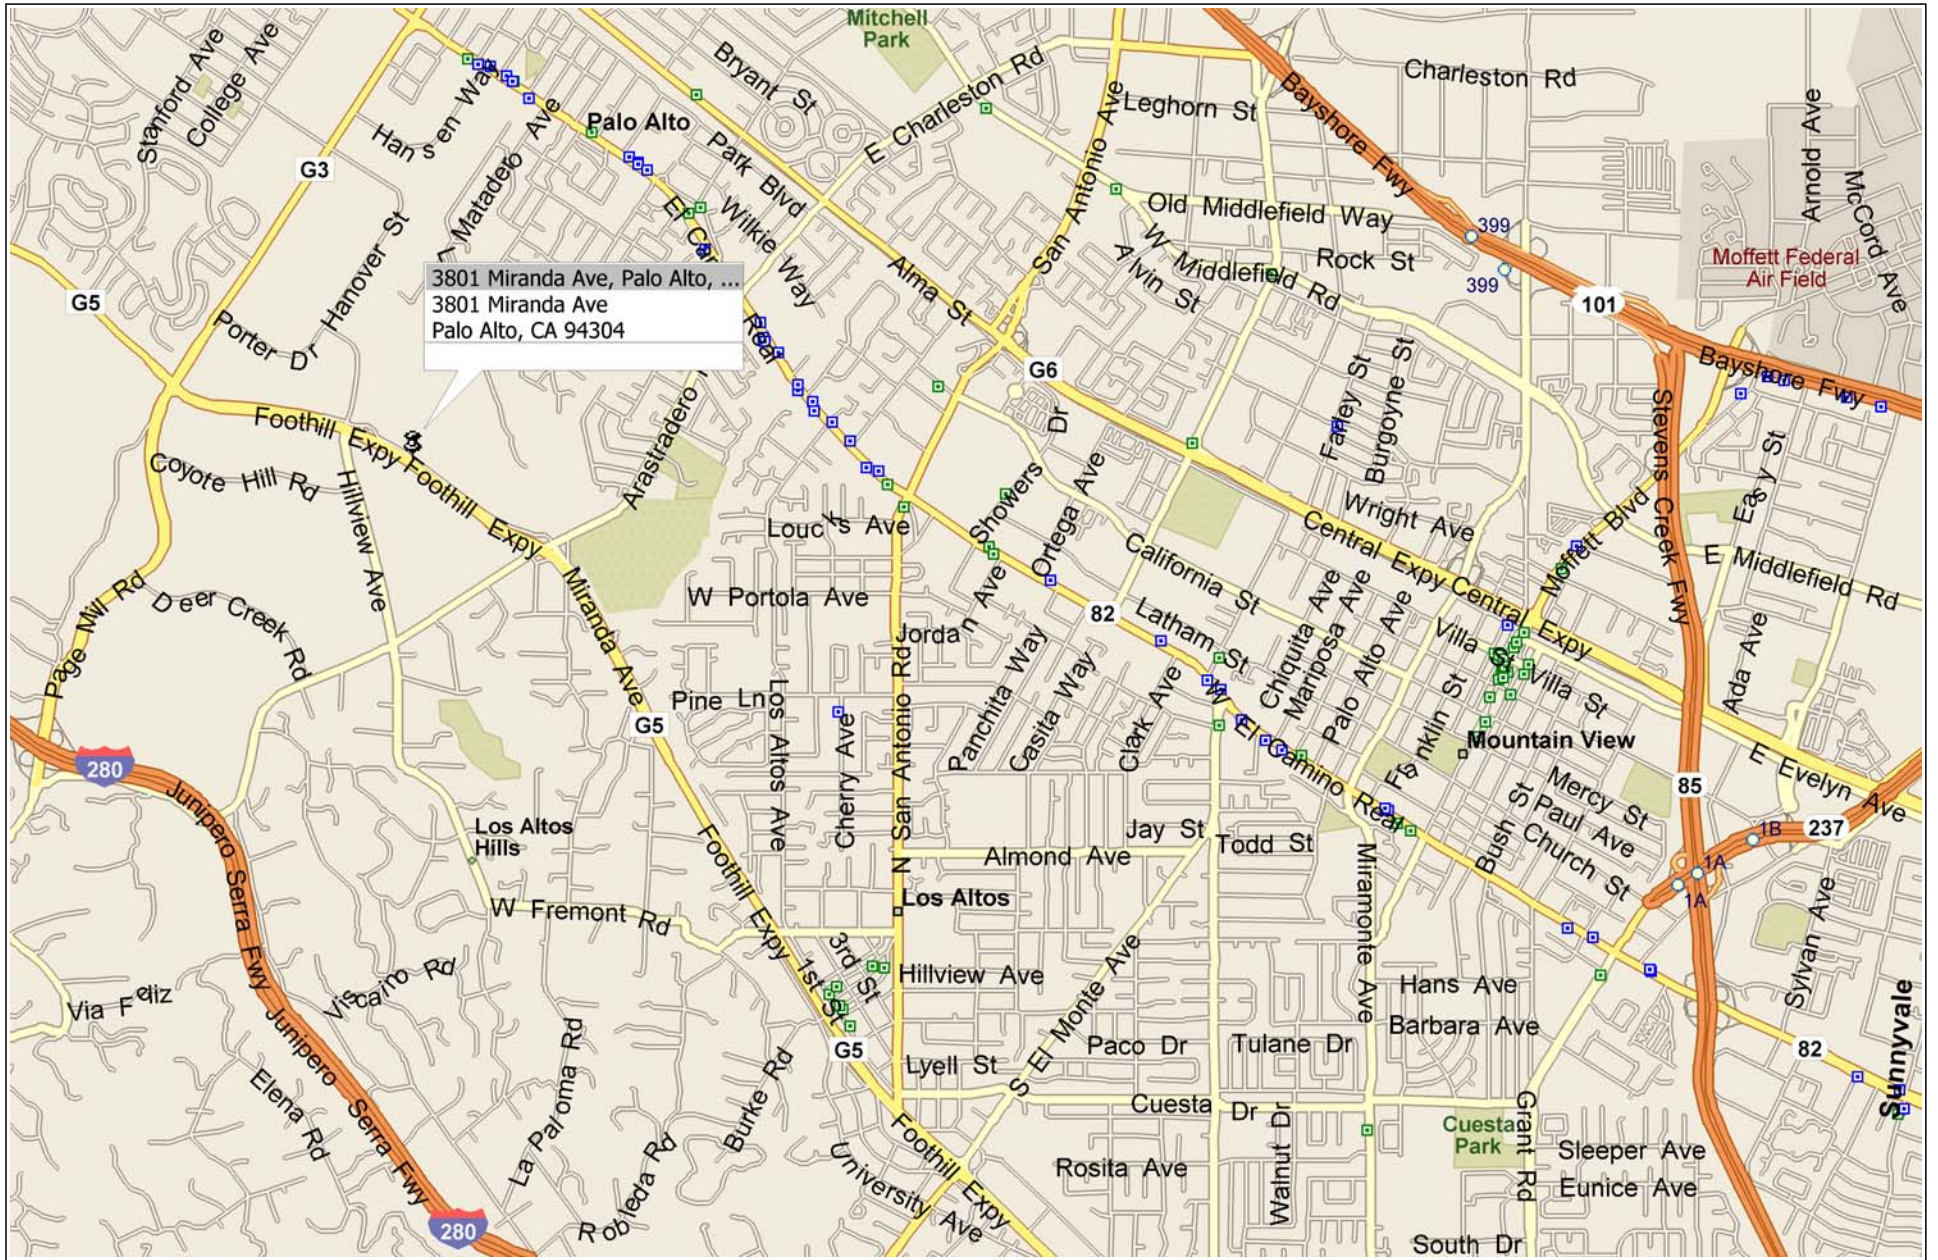

New Microsoft Streets and Trips Map

3801 Miranda Ave, Palo Alto, ...
3801 Miranda Ave
Palo Alto, CA 94304

0 mi 0.5 1 1.5 2