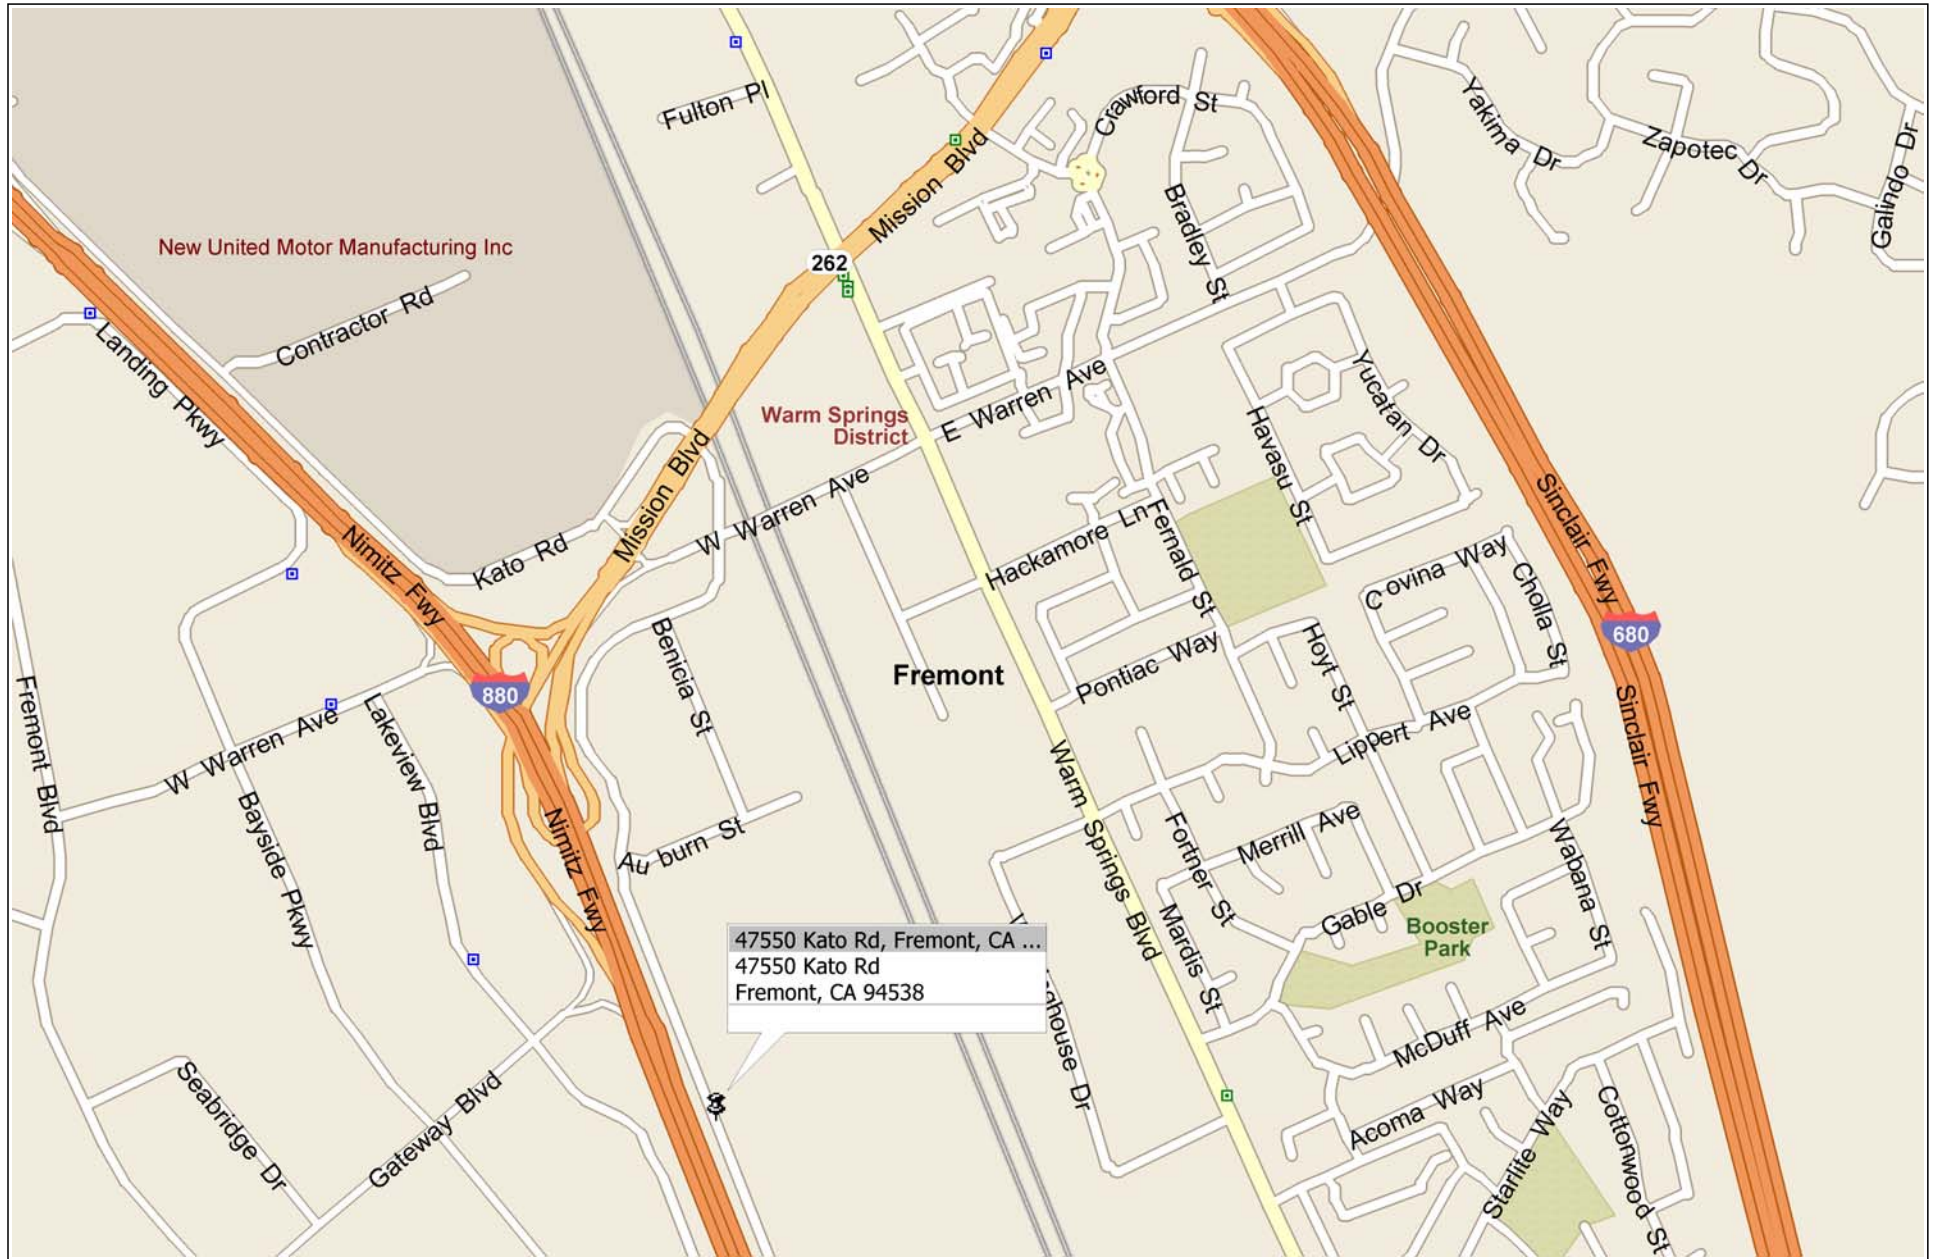

# New Microsoft Streets and Trips Map

47550 Kato Rd, Fremont, CA ...  
47550 Kato Rd  
Fremont, CA 94538

0 mi 0.2 0.4 0.6 0.8